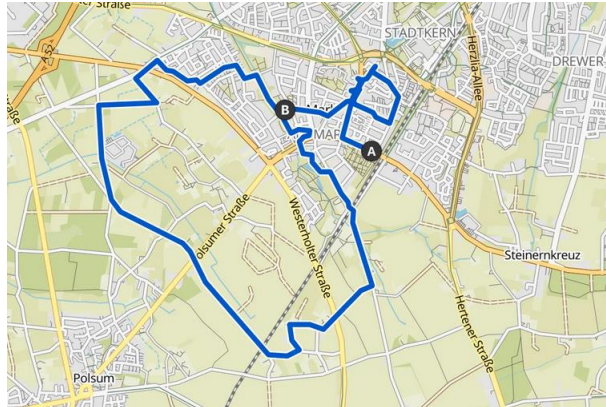

Wanderung Marl: Donnerstag, 27 February 2025, 10:00 Uhr

Länge: ca. 13 km, **Dauer:** ca. 3/3,5 Stunden

Treffpunkt: Garmannstr./Kaspar-Grove Straße (höhe Hembrauk / Im Örtchen), Marl
<https://maps.app.goo.gl/9CfbhyMGhH1GLNV56>

Einkehrmöglichkeit: Malzers Backstube, Barkhausstr. 59, 45768, Marl
<https://q.co/kqs/oZSv1ua>

https://www.komoot.com/de-de/tour/2015780602?share_token=axqDltjwPKsQzFMoUM88KX8vd9WTZohVjtCQSwQ78xIL4q2vvF&ref=